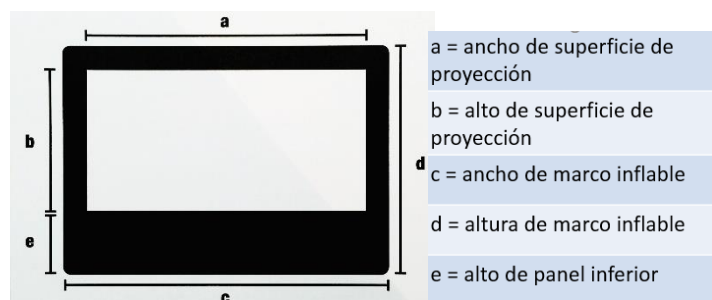

Pantalla Inflable AIRSCREEN 7m

AIRSCREEN 7m

- Superficie de Proyeccion: 7.32 metros de Ancho
- Superficie de Proyeccion: 4.12 metros de altura.
- Dimensiones completa: 8.52 metros de ancho
- Dimensiones completa: 6.47 metros de alto
- Distancia de la superficie del suelo: 1.75 metros

- Formato de proyección: 16:9
- Color de Marco inflable estándar: Negro, otros colores disponibles bajo pedido (blanco, plata, verde, azul, rojo).
- Ojales adicionales en el reverso del marco inflable (bajo pedido).
- Todos los componentes Grado B1 retardante al fuego.
- Superficie de pantalla matt-White profesional, libre de arrugas para una experiencia visual inigualable incluso con vientos fuertes.
- Superficie de pantalla con el reverso en fondo negro para mayor contraste evitando la penetración de la luz ambiental.
- Resistencia al viento: Beaufort 5 39km/h
- De inflado y desinflado rápido del marco, para mayor seguridad en condiciones de operación extremas