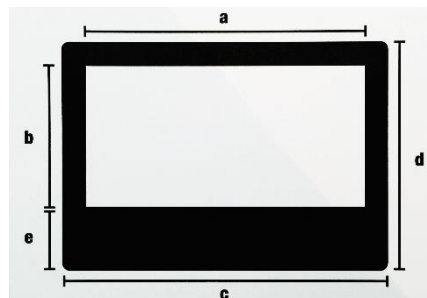

### AIRSCREEN 5m

- Superficie de Proyeccion: 4.88 metros de Ancho
- Superficie de Proyeccion: 2.74 metros de altura.
- Dimensiones completa: 5.67 metros de ancho
- Dimensiones completa: 4.53 metros de alto
- Distancia de la superficie del suelo: 1.5 metros

- Formato de proyección: 16:9
- Color de Marco inflable estándar: Negro, otros colores disponibles bajo pedido (blanco, plata, verde, azul, rojo).
- Ojales adicionales en el reverso del marco inflable (bajo pedido).
- Todos los componentes Grado B1 retardante al fuego.
- Superficie de pantalla matt-White profesional, libre de arrugas para una experiencia visual inigualable incluso con vientos fuertes.
- Superficie de pantalla con el reverso en fondo negro para mayor contraste evitando la penetración de la luz ambiental.
- Resistencia al viento: Beaufort 5 39km/h
- De inflado y desinflado rápido del marco, para mayor seguridad en condiciones de operación extremas

a = ancho de superficie de proyección

b = alto de superficie de proyección

c = ancho de marco inflable

d = altura de marco inflable

e = alto de panel inferior

Tamaño de pantalla	Unidad	a	b	c	d	e
5m	m	2.74	4.53	5.67	4.53	1.50