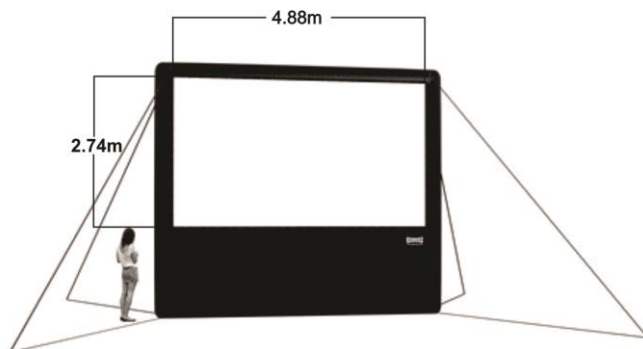

## Pantalla Inflable AIRSCREEN 5m

### AIRSCREEN 5m

- Superficie de Proyeccion: 4.88 metros de Ancho
- Superficie de Proyeccion: 2.74 metros de altura.
- Dimensiones completa: 5.67 metros de ancho
- Dimensiones completa: 4.53 metros de alto
- Distancia de la superficie del suelo: 1.5 metros

- Formato de proyección: 16:9
- Color de Marco inflable estándar: Negro, otros colores disponibles bajo pedido (blanco, plata, verde, azul, rojo).
- Ojales adicionales en el reverso del marco inflable (bajo pedido).
- Todos los componentes Grado B1 retardante al fuego.
- Superficie de pantalla matt-White profesional, libre de arrugas para una experiencia visual inigualable incluso con vientos fuertes.
- Superficie de pantalla con el reverso en fondo negro para mayor contraste evitando la penetración de la luz ambiental.
- Resistencia al viento: Beaufort 5 39km/h
- De inflado y desinflado rápido del marco, para mayor seguridad en condiciones de operación extremas

a = ancho de superficie de proyección

b = alto de superficie de proyección

c = ancho de marco inflable

d = altura de marco inflable

e = alto de panel inferior

Tamaño de pantalla	Unidad	a	b	c	d	e
5m	m	2.74	4.53	5.67	4.53	1.50