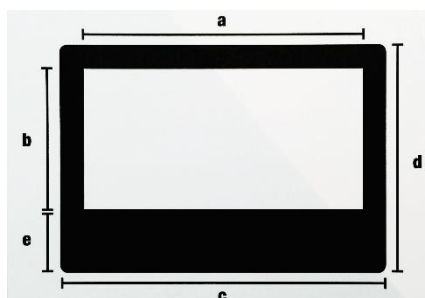

Pantalla Inflable AIRSCREEN 9m

AIRSCREEN 9m

- Superficie de Proyeccion: 9.15 metros de Ancho
- Superficie de Proyeccion: 5.15 metros de altura.
- Dimensiones completa: 10.55 metros de ancho
- Dimensiones completa: 7.85 metros de alto
- Distancia de la superficie del suelo: 2.00 metros

- Formato de proyección: 16:9
- Color de Marco inflable estándar: Negro, otros colores disponibles bajo pedido (blanco, plata, verde, azul, rojo).
- Ojales adicionales en el reverso del marco inflable (bajo pedido).
- Todos los componentes Grado B1 retardante al fuego.
- Superficie de pantalla matt-White profesional, libre de arrugas para una experiencia visual inigualable incluso con vientos fuertes.
- Superficie de pantalla con el reverso en fondo negro para mayor contraste evitando la penetración de la luz ambiental.
- Resistencia al viento: Beaufort 5 39km/h
- De inflado y desinflado rápido del marco, para mayor seguridad en condiciones de operación extremas

- a = ancho de superficie de proyección
- b = alto de superficie de proyección
- c = ancho de marco inflable
- d = altura de marco inflable
- e = alto de panel inferior

Tamaño de pantalla	Unidad	a	b	c	d	e
9m	m	9.15	5.15	10.55	7.85	2.00