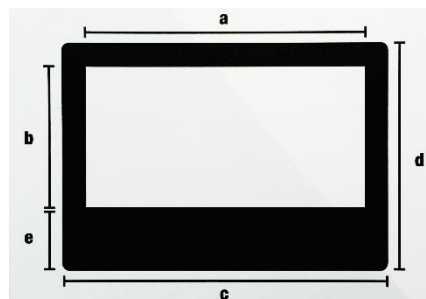

Pantalla Inflable AIRSCREEN 6m

AIRSCREEN 6m

- Superficie de Proyeccion: 6 metros de Ancho
- Superficie de Proyeccion: 3.4 metros de altura.
- Dimensiones completa: 7 metros de ancho
- Dimensiones completa: 5.6 metros de alto
- Distancia de la superficie del suelo: 1.8 metros

- › Formato de proyección: 16:9
- › Color de Marco inflable estándar: Negro, otros colores disponibles bajo pedido (blanco, plata, verde, azul, rojo).
- › Ojales adicionales en el reverso del marco inflable (bajo pedido).
- › Todos los componentes Grado B1 retardante al fuego.
- › Superficie de pantalla matt-White profesional, libre de arrugas para una experiencia visual inigualable incluso con vientos fuertes.
- › Superficie de pantalla con el reverso en fondo negro para mayor contraste evitando la penetración de la luz ambiental.
- › Resistencia al viento: Beaufort 5 39km/h
- › De inflado y desinflado rápido del marco, para mayor seguridad en condiciones de operación extremas

- a = ancho de superficie de proyección
- b = alto de superficie de proyección
- c = ancho de marco inflable
- d = altura de marco inflable
- e = alto de panel inferior

Tamaño de pantalla	Unidad	a	b	c	d	e
6m	m	6.10	3.43	7.10	5.68	1.75