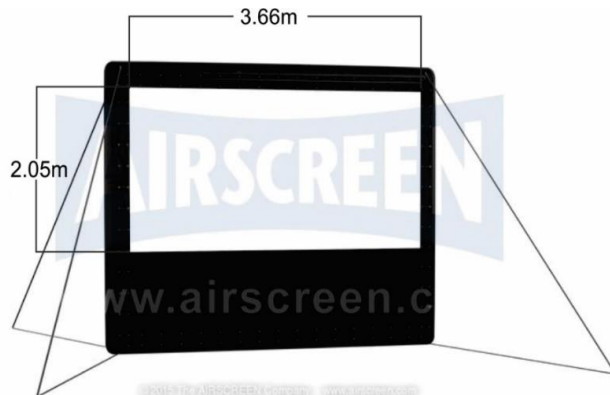

Pantalla Inflable AIRSCREEN 4m Airtight

AIRSCREEN Airpro 4m

- Superficie de Proyeccion: 3.66 metros de Ancho
- Superficie de Proyeccion: 2.05 metros de altura.
- Dimensiones completa: 4.24 metros de ancho
- Dimensiones completa: 3.70 metros de alto
- Distancia de la superficie del suelo: 1.50 metros
- Accesorios y compresor incluidos.

- Formato de proyección: 16:9
- Color de Marco inflable estándar: Negro, otros colores disponibles bajo pedido (blanco, plata, verde, azul, rojo).
- Ojales adicionales en el reverso del marco inflable (bajo pedido).
- Todos los componentes Grado B1 retardante al fuego.
- Superficie de pantalla matt-White profesional, libre de arrugas para una experiencia visual inigualable incluso con vientos fuertes.
- Superficie de pantalla con el reverso en fondo negro para mayor contraste evitando la penetración de la luz ambiental.
- Resistencia al viento: Beaufort 5 39km/h
- De inflado y desinflado rápido del marco, para mayor seguridad en condiciones de operación extremas

Tamaño de pantalla	Unidad	a	b	c	d	e
4m	m	3.66	2.05	4.24	3.70	1.50